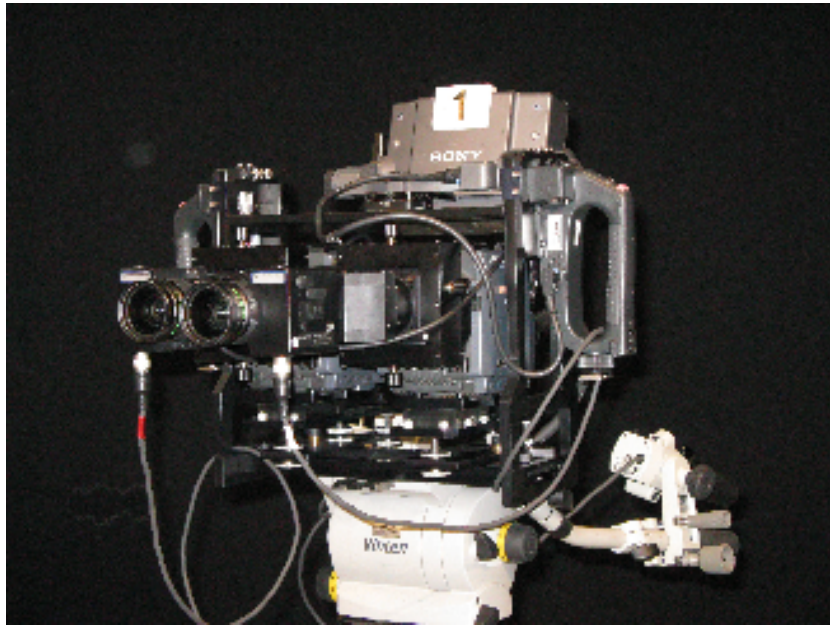

千代田ビデオ 3D-①
◎HDC-1600+6吋VF
◎フジノンA4×7.5BMD
(2/3"7.5mmズーム比4倍)
◎3Dリグ:ジェット

千代田ビデオ 3D-② ③
◎HDC-1600+HKC-T1500+6吋VF
◎フジノンA4×7.5BMD
(2/3"7.5mmズーム比4倍)
◎3Dリグ:ミニジェット

3D用レンズ

- ◎フジノンA4×7.5BMD
(2/3" 7.5mmズーム比4倍)
- ◎フジノンA8×12BMD-DNR
(2/3" 12mmズーム比8倍)
- ◎キャノンHJ22e×7.6B IASE
(2/3" 7.6mmズーム比22倍)