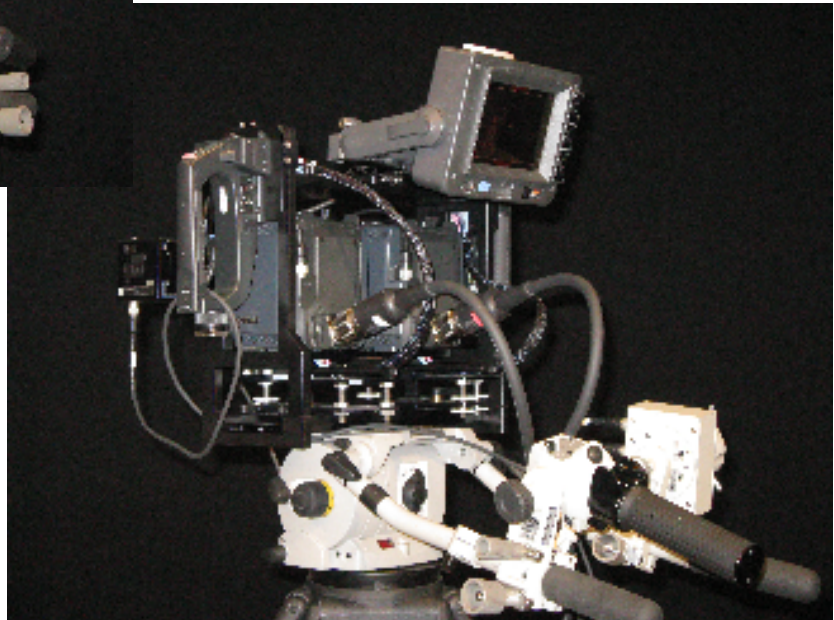

千代田ビデオ 3D-①
◎HDC-1600+6吋VF
◎フジノンA4×7.5BMD
(2/3"7.5mmズーム比4倍)
◎3Dリグ:ジェット

千代田ビデオ 3D-② ③
◎HDC-1600+HKC-T1500+6吋VF
◎フジノンA4×7.5BMD
(2/3"7.5mmズーム比4倍)
◎3Dリグ:ミニジェット

3D用レンズ

- ◎フジノンA4×7.5BMD
(2/3" 7.5mmズーム比4倍)
- ◎フジノンA8×12BMD-DNR
(2/3" 12mmズーム比8倍)
- ◎キャノンHJ22e×7.6B IASE
(2/3" 7.6mmズーム比22倍)