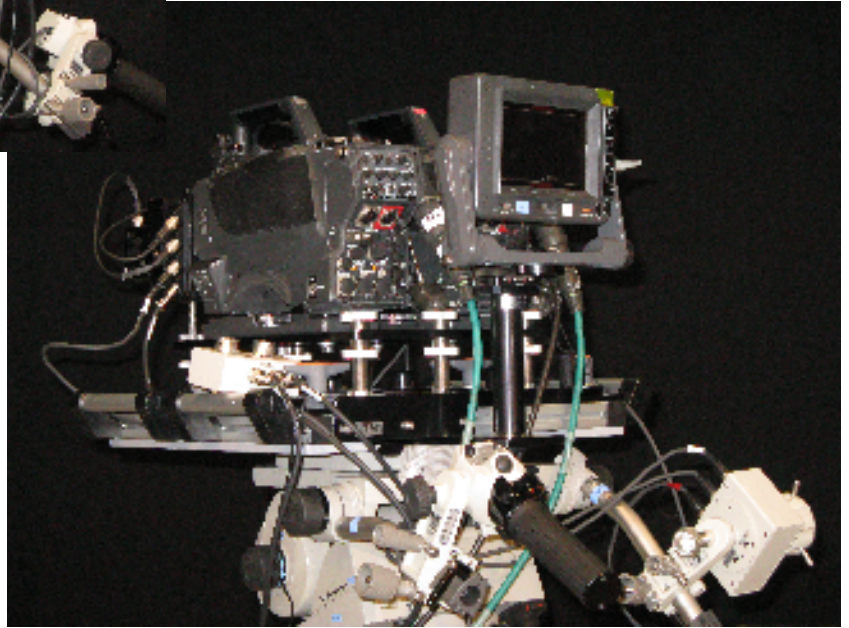

千代田ビデオ 3D-①
◎HDC-1600+6吋VF
◎フジノンA4×7.5BMD
(2/3"7.5mmズーム比4倍)
◎3Dリグ:ジェット

千代田ビデオ 3D-② ③
◎HDC-1600+HKC-T1500+6吋VF
◎フジノンA4×7.5BMD
(2/3"7.5mmズーム比4倍)
◎3Dリグ:ミニジェット

3D用レンズ

- ◎フジノンA4×7.5BMD
(2/3" 7.5mmズーム比4倍)
- ◎フジノンA8×12BMD-DNR
(2/3" 12mmズーム比8倍)
- ◎キャノンHJ22e×7.6B IASE
(2/3" 7.6mmズーム比22倍)