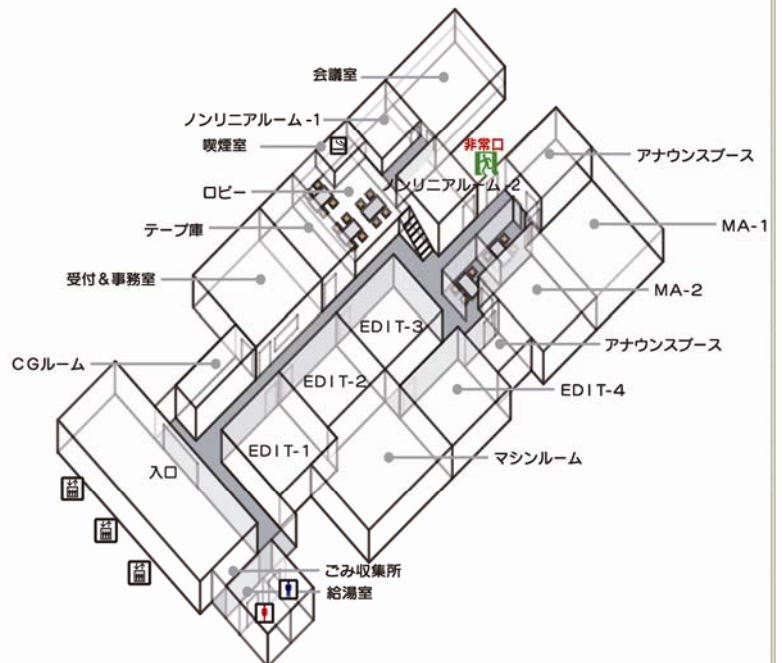

ACCESS

電車：「渋谷」駅より徒歩約6分
 「神泉」駅南口より徒歩約2分（京王井の頭線）

ADDRESS

〒150-0044 東京都渋谷区円山町19-1 渋谷プライムプラザB1F

CONTACT

デスク：03-5457-2131(代表)
 fax:03-5457-2132

- 第1編集室：03-5457-2133(直通)
- 第2編集室：03-5457-2134(直通)
- 第3編集室：03-5457-2136(直通)
- 第4編集室：03-5457-2137(直通)
- 第1MA室：03-5457-2140(直通)
- 第2MA室：03-5457-2144(直通)
- ノンリア1：03-5457-2146(直通)
- ノンリア2：03-5457-2147(直通)
- CGルーム：03-5457-2153(直通)

PARKING

周辺駐車場(有料)をご利用ください。(契約駐車場：1台)