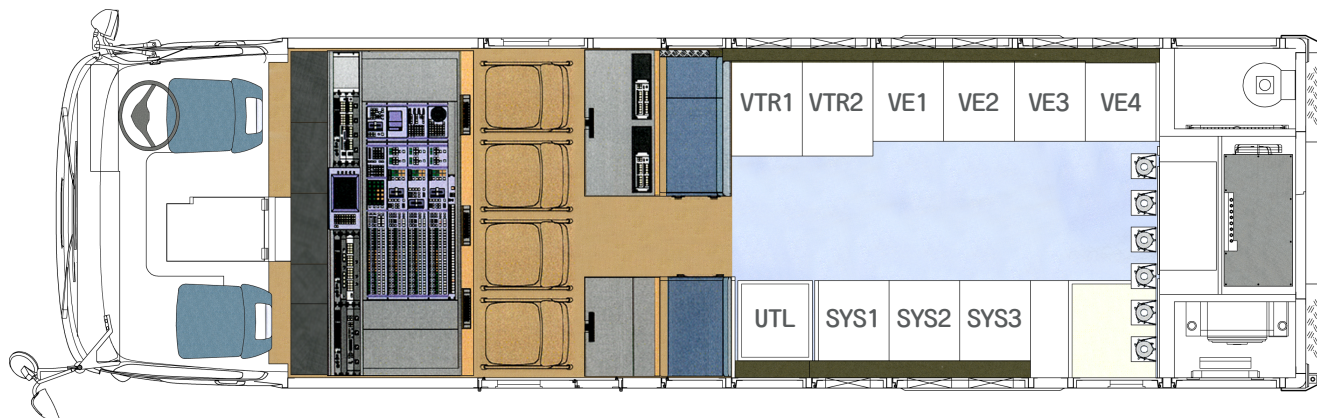

カメラ設備	カメラ	HDC-2500/T	6式(マルチフォーマットポータブル)	ソニー	
	ビルドアップ	HDLA1500/B4	5式(箱玉レンズアダプター)	ソニー	
	VF	HDVF-EL70	5式(7.4型有機ELカラーVF)	ソニー	
		HDVF-C30WR	2式(2.7型HD液晶カラーVF)	ソニー	
		HDVF-20A/4	4式(2型HDVF)	ソニー	
		HDVF-C950	3式(9型HD液晶カラーVF増設可能)	ソニー	
	レンズ	XJ-100×9.3B ISS/AF	1式(箱型オートフォーカスレンズ)	キヤノン	
		XJ-95×8.6B IDS/一軸+サーボ 対応	2式(箱型レンズ)	キヤノン	
		XJ-95×8.6B ISS	1式(箱型レンズ)	キヤノン	
		XJ-80×8.8B ISS	1式(箱型レンズ)	キヤノン	
		XJ-27×6.5B ISS	1式(箱型レンズ)	キヤノン	
		HJ-22e×7.6B IASEA	3式(ハンディーレンズ)	キヤノン	
		HJ-14e×4.3B IASE	3式(ハンディーレンズ)	キヤノン	
		三脚	ベクター750	5式(バン&チャット)	Vinten
		TT-66	5本(トライポッド)	昭特製作所	
		ビデオ20 S1(Wバン棒)	3本(ハンディー用トライポッド)	ザハトラ	
	VB100-CP2	3本(ハンディー用トライポッド)	Vinten		

VTR設備	VTR	HDW-D1800	1式	ソニー
		HDW-1800	1式	ソニー
		HDW-2000	2式(増設可能)	ソニー
		PDW-F1600	1式	ソニー
		DMR-BZT730-K	3式(BD)	パナソニック
	ディスクレコーダー	HDLSM-XT-3 8ch 6U	1式(コントロール3台)	フォトロン

VE設備	CCU	HDCU-2000.	6式	ソニー
		HDCU-1500	6式(増設可能)	ソニー
	FS	3G/HD/SDフレームシンクロナイザー	2式	EVERTZ
	マルチフォーマットロッチャー	FA-9500	4式	朋栄
	XC	3G/HDクロスコンバーター(デュアル)	1式	EVERTZ
	D/C	3G/HDダウンコンバーター	10式	EVERTZ
U/C	3G/HDアップコンバーター	9式	EVERTZ	

音声設備	音声ルーター	Sirius 630	1式(AES64×64・アナログ32×32)	snell
	デジタル8chディレイ	DS-7200	2式	シグマ

インカム設備	セントラルマトリクス	ECLIPSE MEDI 64	1式	松田通商
		ECLIPSE STATION	2式(持出し12キーステーション)	松田通商
		ECLIPSE DESKTOP STATION	2式(持出し12キーデスクステーション)	松田通商
	クリアカム	RS-603	8式 (FD用インカム)	松田通商
		TWC-104A	1式 (クリアカム4系統TWC化)	松田通商
ワイドスインカム	YFP-1821	2式 (子機8セット)	タムラ製作所	

その他	光多重伝送装置	MDJU126C	1式 (映像HD7ch・NTSC2ch/音声AES16ch・7ch 16ch)	松田通商
	汎用光伝送装置	FCB-OF3W1/FCB-OM3W2	1式(映像2ch)	カナレ

株式会社 千代田ビデオ

〒102-0091

東京都千代田区北の丸公園2-1 科学技術館2F

TEL 03(3215)2741(代表)

FAX 03(3201)7366

<http://www.chiyoda-v.co.jp>